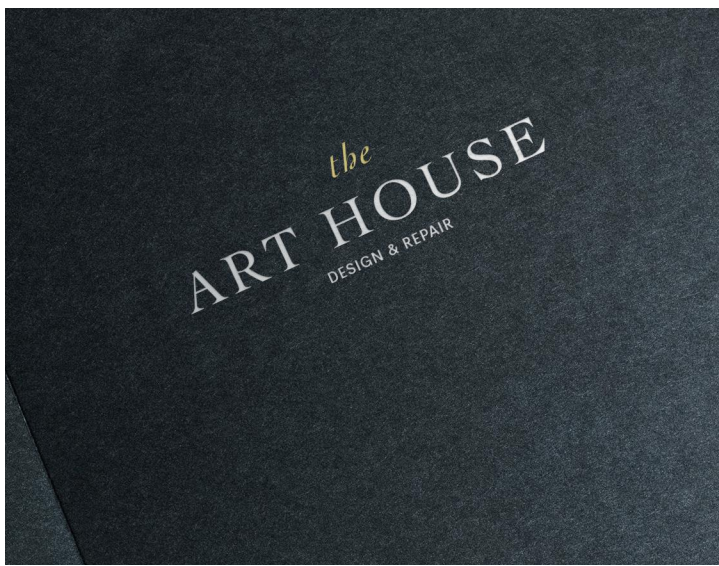

АРТХАУС: СТУДИЯ ДИЗАЙНА И РЕМОНТА
ЛОГОТИП